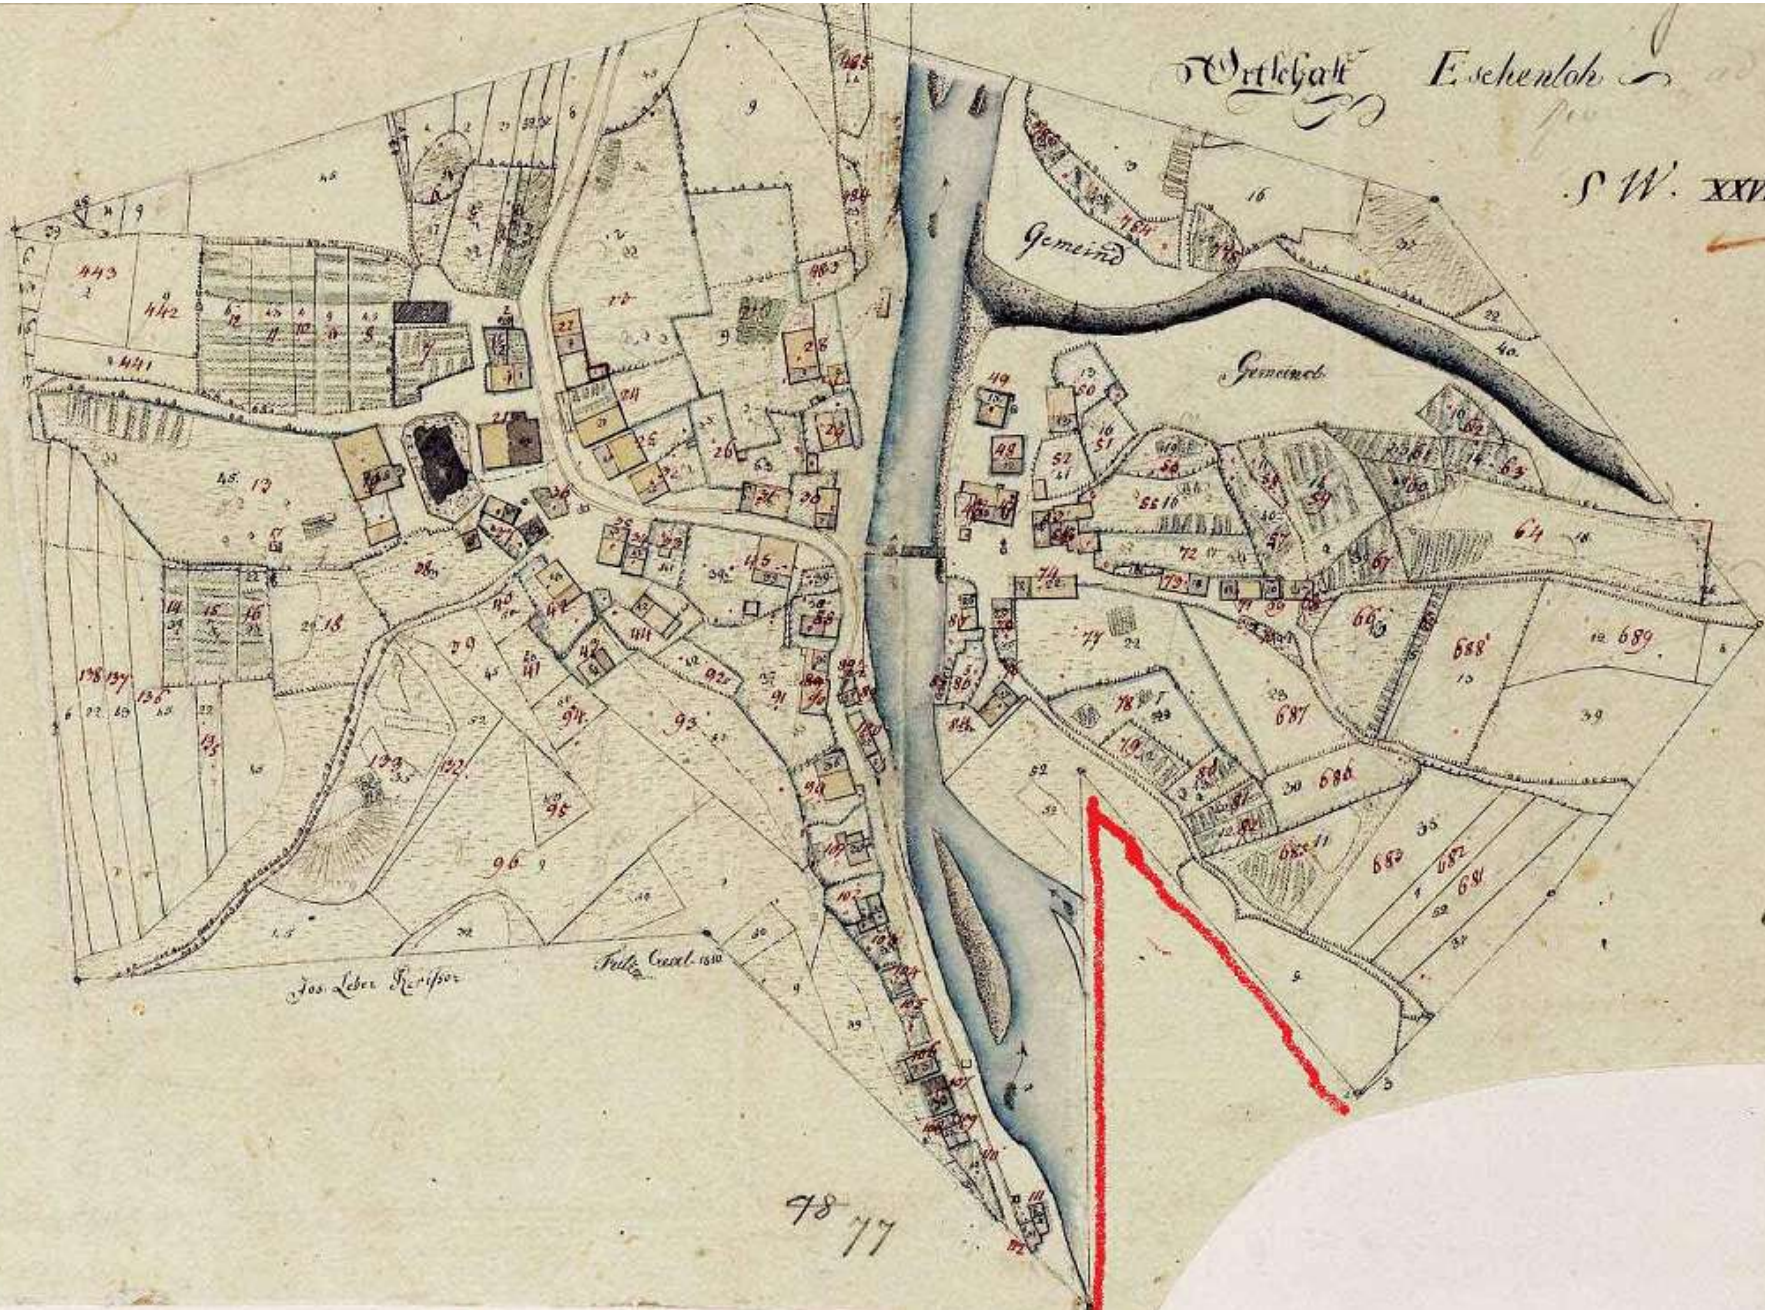

Ortschaft Eschenloch

ad 25  
13

J. W. XXVII 12

Das Leber Krenspen

Feld Crael 1000

J. W. 26-13

78 77