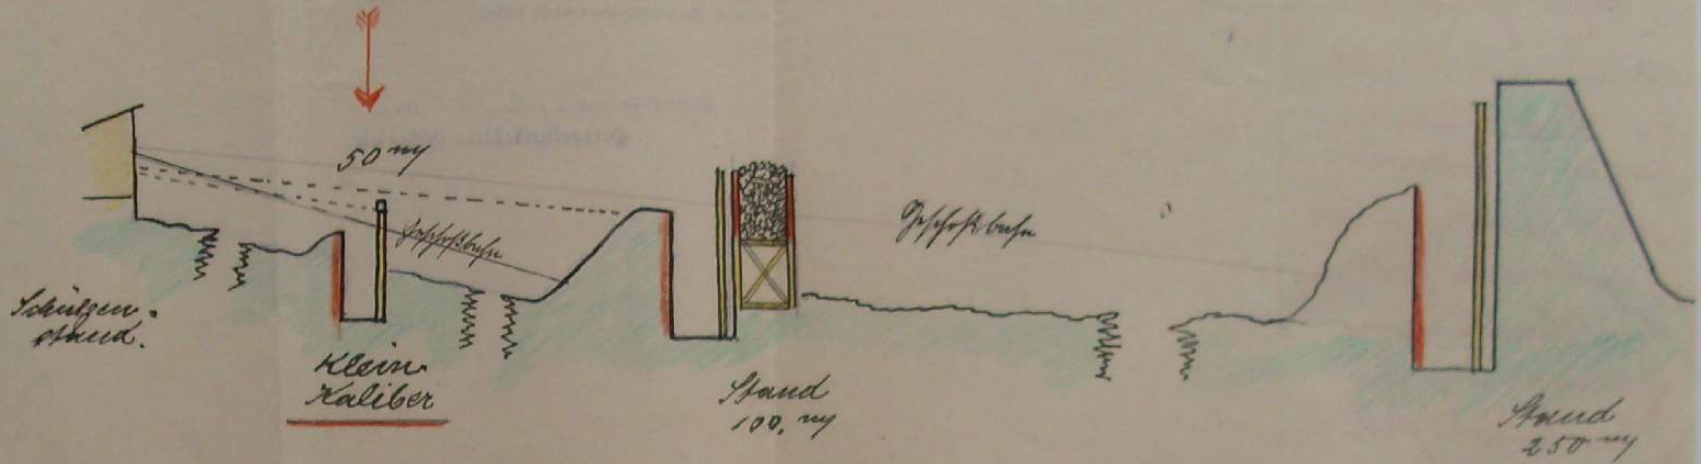

Einbau eines Klein Kaliber Standes in Plan N^o 1108/1062

Klein Kaliberstand.

Bauherr: Huber
 Nachbar: Gemeinderat Eichenlohe
 Eichenlohe, 28.5.1931

1:10

28.5.1931

Einiger Pläne
wurde am 15. 5. 31.
und Landeskamm
gegeben ~~...~~
Über meine gewünschte
gegeben da der
Landeskamm eine
Genehmigung für
Kleinbahnlinien
nicht abzugeben
will.

2. Ho.

Die Vollständigkeit und Richtigkeit der auf
dem Plane befindlichen Unterschriften wird
mit dem Beifügen bestätigt, daß vom Stand-
punkte der Ortspolizei eine Erinnerung gegen
das Bauvorhaben nicht besteht.